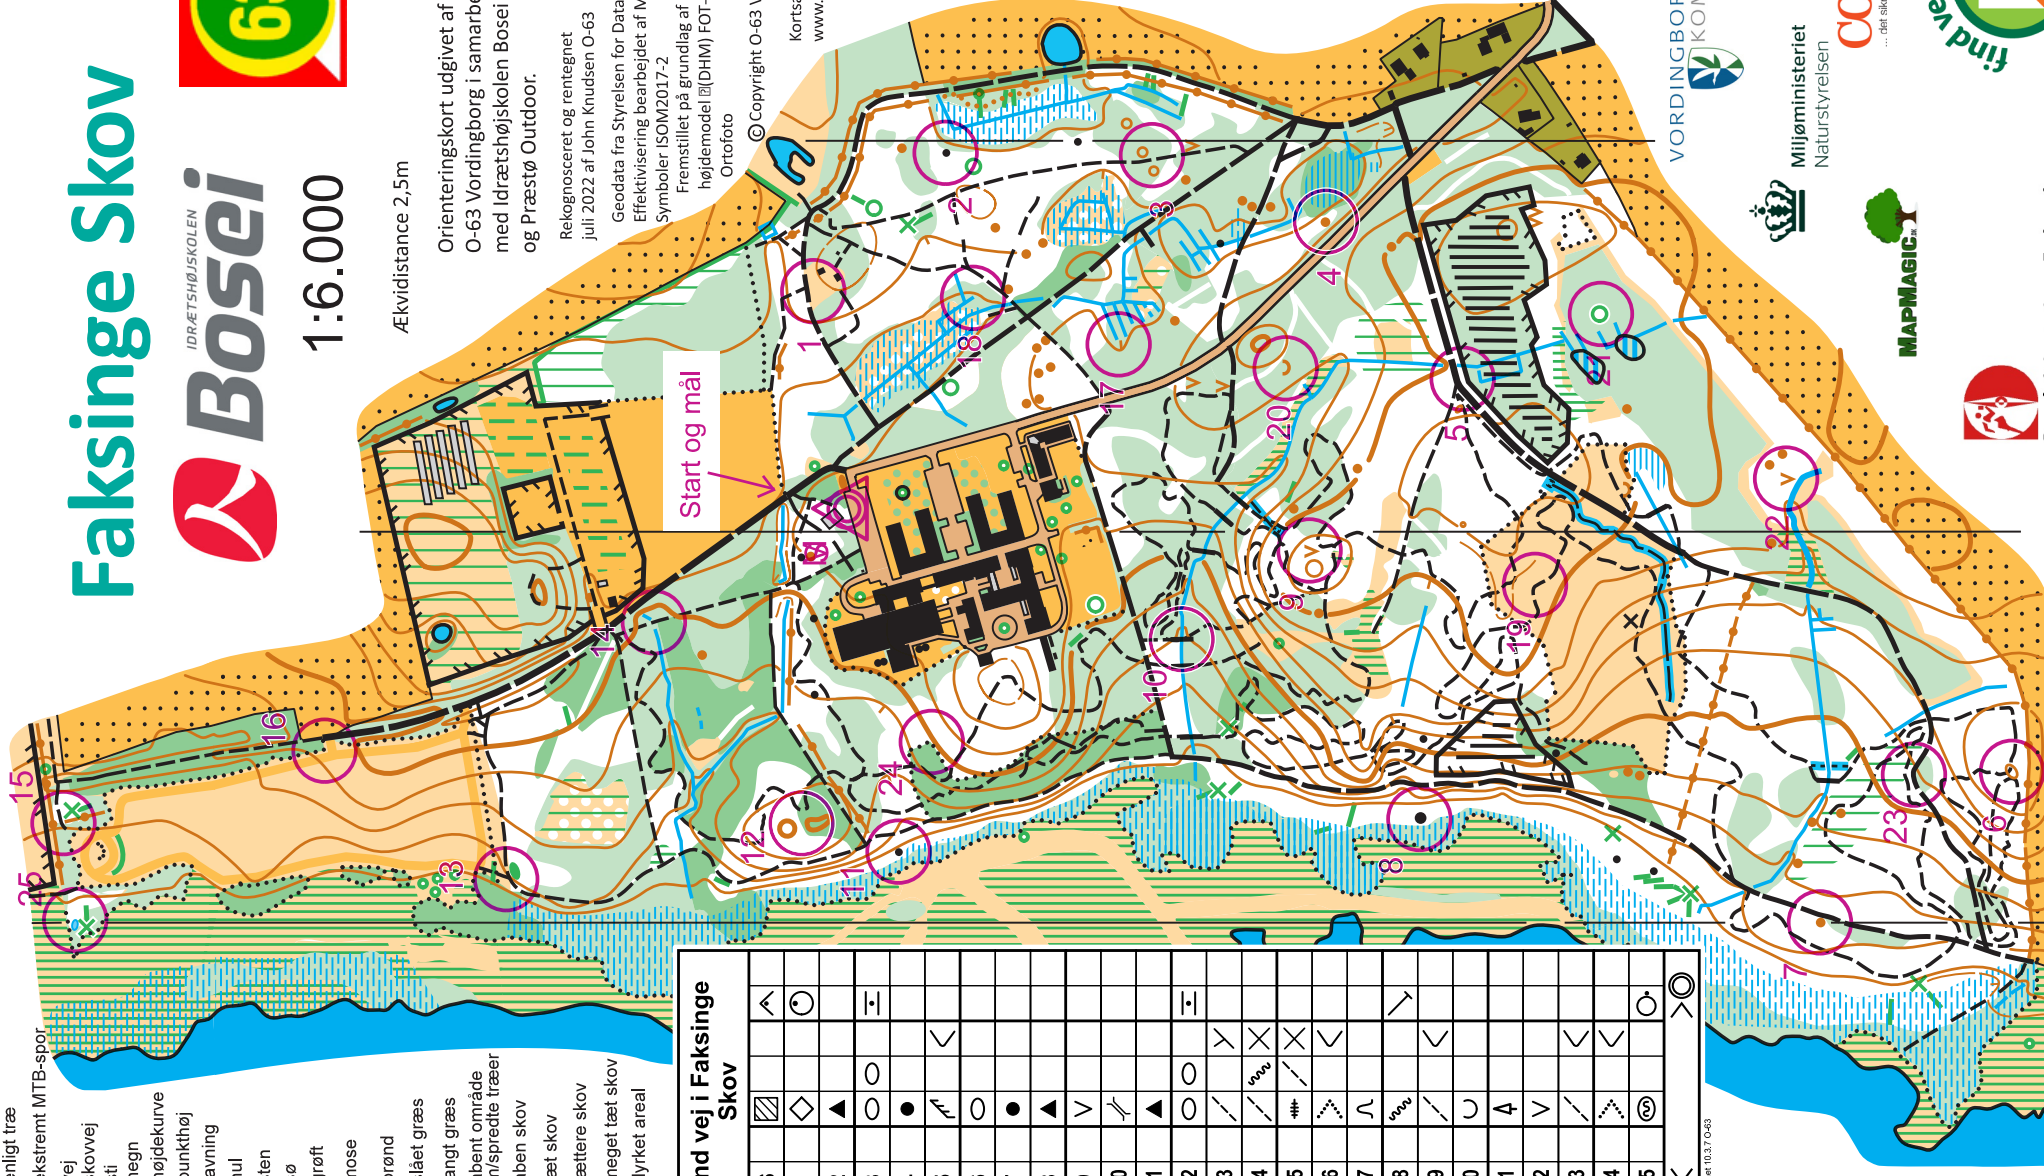

kode

post

Signaturforklaring

- X bord og bænk
- rodskage
- stort træ
- enligt træ
- ekstremt MTB-spor
- vej
- skovvej
- sti
- hegn
- højdekurve
- punkthøj
- lavning
- hul
- sten
- sø
- grøft
- mose
- brønd
- slået græs
- langt græs
- åbent område
- m/sprede træer
- åben skov
- tæt skov
- tættere skov
- meget tæt skov
- dyrket areal

Find vej i Faksinge Skov	
▷	◁
S	◁
1	◁
2	▲
3	○
4	●
5	♣
6	○
7	●
8	▲
9	▽
10	♣
11	▲
12	○
13	▽
14	×
15	×
16	◁
17	∧
18	◁
19	◁
20	◁
21	◁
22	◁
23	◁
24	◁
25	◁
○	○

www.cowli.net/10.37.70-63

Faksinge Skov

IDRÆTSHØJSKOLEN

Bosei

1:6.000

Ækvivalens 2,5m

Orienteringskort udgivet af
O-63 Vordingborg i samarbejde
med Idrættshøjskolen Bosei
og Præstø Outdoor.

Rekognosceret og retegnet
juli 2022 af John Knudsen O-63
Geodata fra Styrelsen for Dataforsyning og
Effektivisering bearbejdet af MapMagic.dk
Symboler ISOM2017-2
Fremstillet på grundlag af Danmarks
højdemodel (DHM) FOT-data og
Ortofoto

© Copyright O-63 Vordingborg

Kortsalg
www.o-63.dk

VORDINGBORG
KOMMUNE

Miljøministeriet
Naturstyrelsen

COWI
... det sikre kort

Dansk Orienterings-Forbund