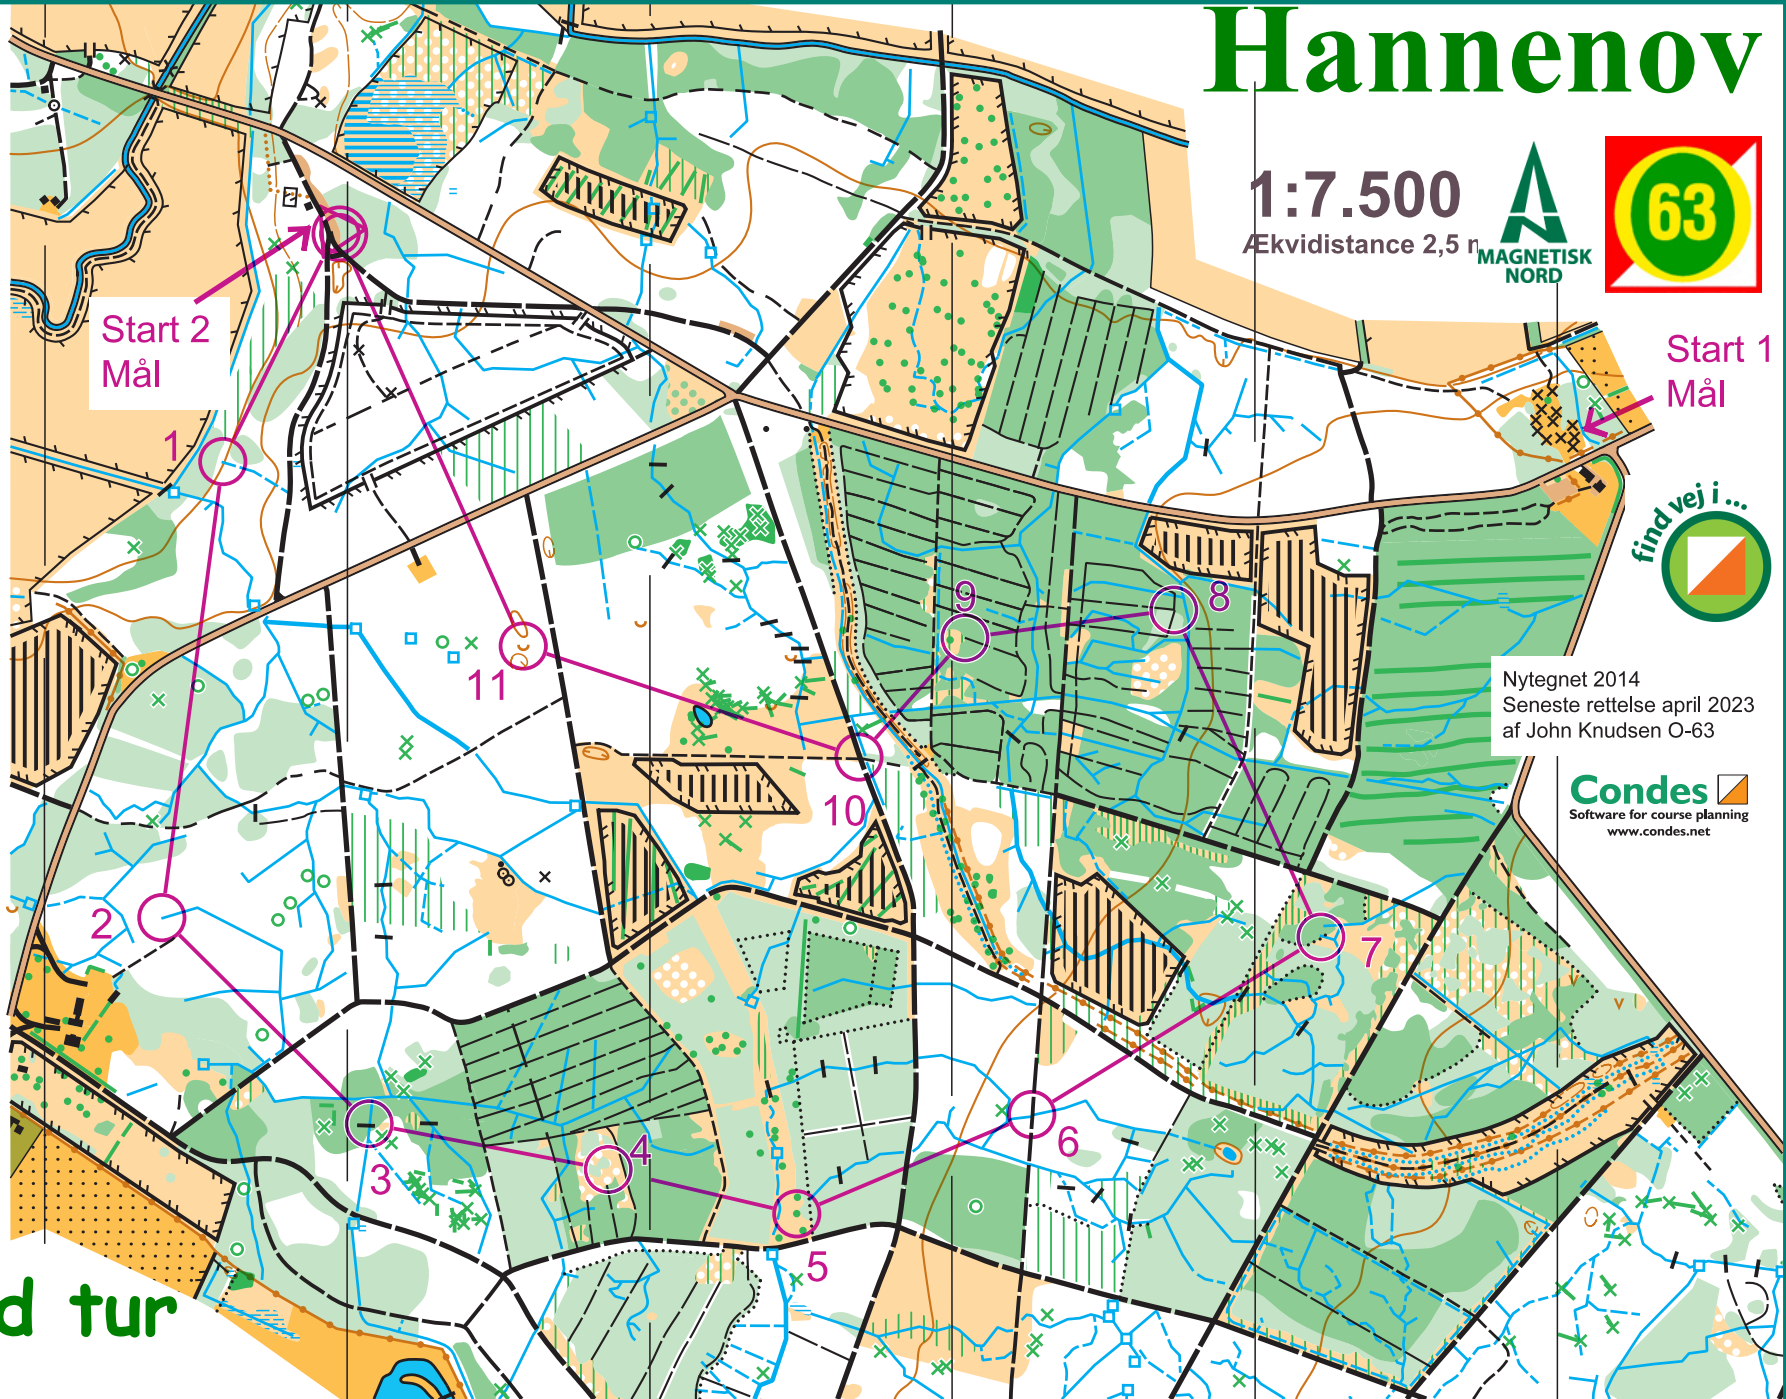

Hannenov

1:7.500

Ækvidistance 2,5 m

Start 1
Mål

Nytegnet 2014
Seneste rettelse april 2023
af John Knudsen O-63

Condes
Software for course planning
www.condes.net

Hannenov				
Svær kort	Start	3,5 km		
▷		▨		◡
1	6	www		┆
2	8	2000		┆
3	9	┆		
4	11	○		
5	13	▲		
6	12	┆	×	
7	18	2000		┆
8	21	↑		┆
9	20	┆	×	┆
10	19	┆	×	
11	23	○		

450 m

www.condes.net 10.4.5 O-63
Fv. 2023 Hannenov

Signatur forklaring

- Landvej
- Skovvej
- Sti
- Grøft
- Åben skov
- Tæt skov
- Mose
- Eng
- Enkelt træ stort
- Enkelt træ lille
- Rodbage
- Hegn
- Indhegning
- Bygning
- Privat have

God tur

1	2	3	4	5	6	7	8	9	10	11	12	13	14	15	16	17	18	19	20	21	22	23	24
---	---	---	---	---	---	---	---	---	----	----	----	----	----	----	----	----	----	----	----	----	----	----	----