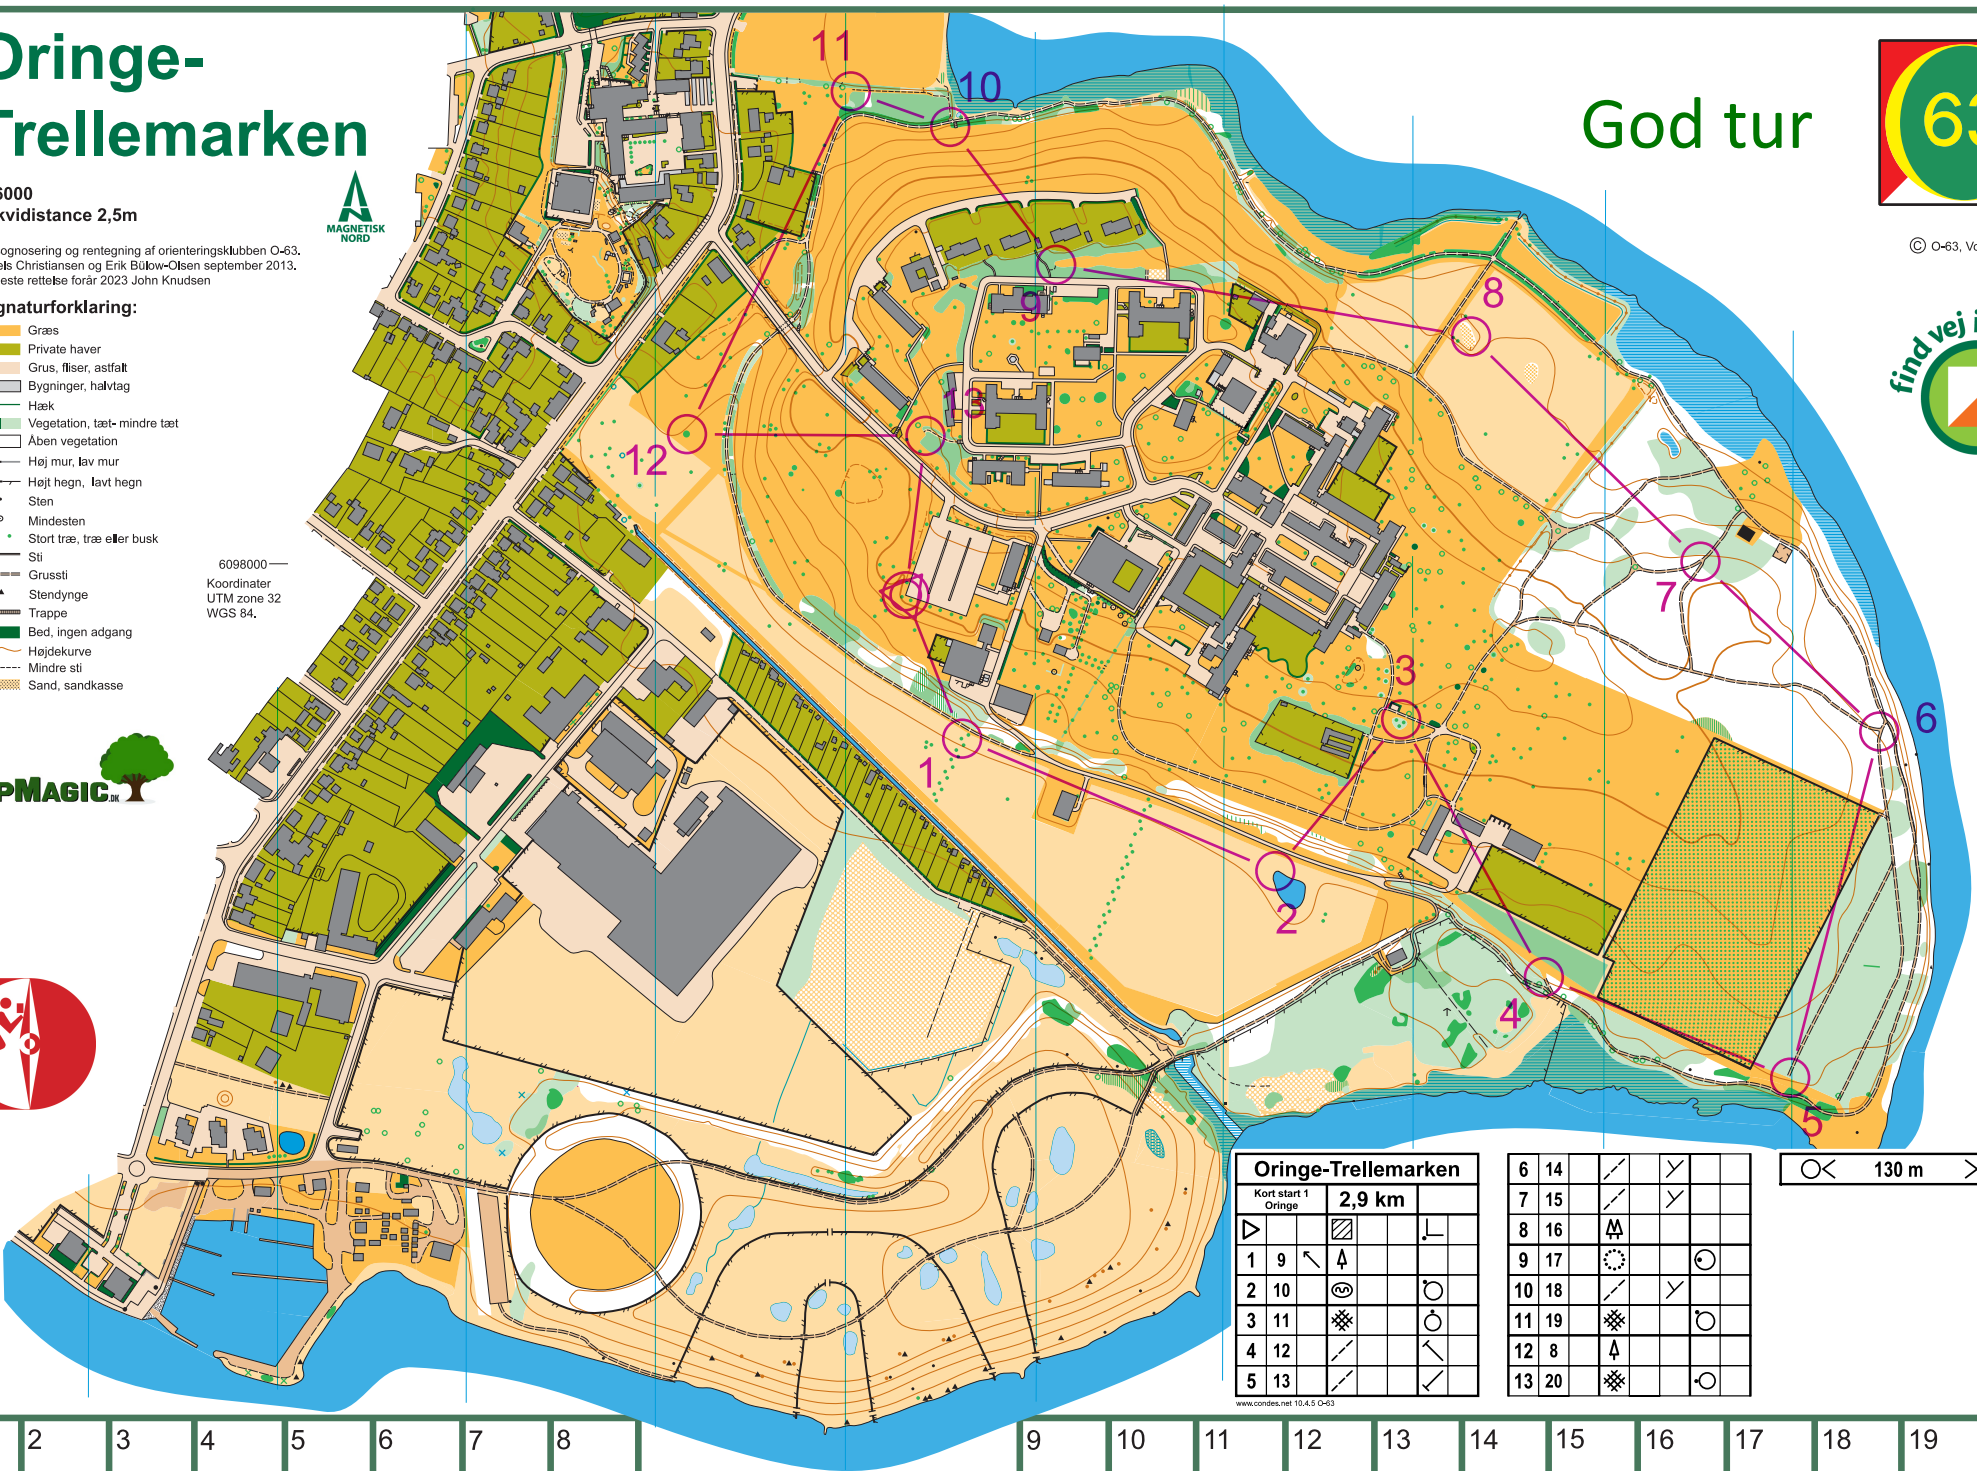

Oringe-Trellemarken

1:6000
Ækvidistance 2,5m

Signaturforklaring:

- Græs
- Private haver
- Grus, fliser, asfalt
- Bygninger, halvtag
- Hæk
- Vegetation, tæt-mindre tæt
- Åben vegetation
- Høj mur, lav mur
- Højt hegn, lavt hegn
- Sten
- Mindesten
- Stort træ, træ eller busk
- Sti
- Grussti
- Stendyng
- Trappe
- Bed, ingen adgang
- Højdekurve
- Mindre sti
- Sand, sandkasse

6098000
Koordinater
UTM zone 32
WGS 84.

God tur

© O-63, Vordingborg

Oringe-Trellemarken			
Kort start 1		2,9 km	
Oringe			
1 9			
2 10			
3 11			
4 12			
5 13			

6 14				
7 15				
8 16				
9 17				
10 18				
11 19				
12 8				
13 20				

1 2 3 4 5 6 7 8 9 10 11 12 13 14 15 16 17 18 19 20

www.orides.net 10.4.5 O-63