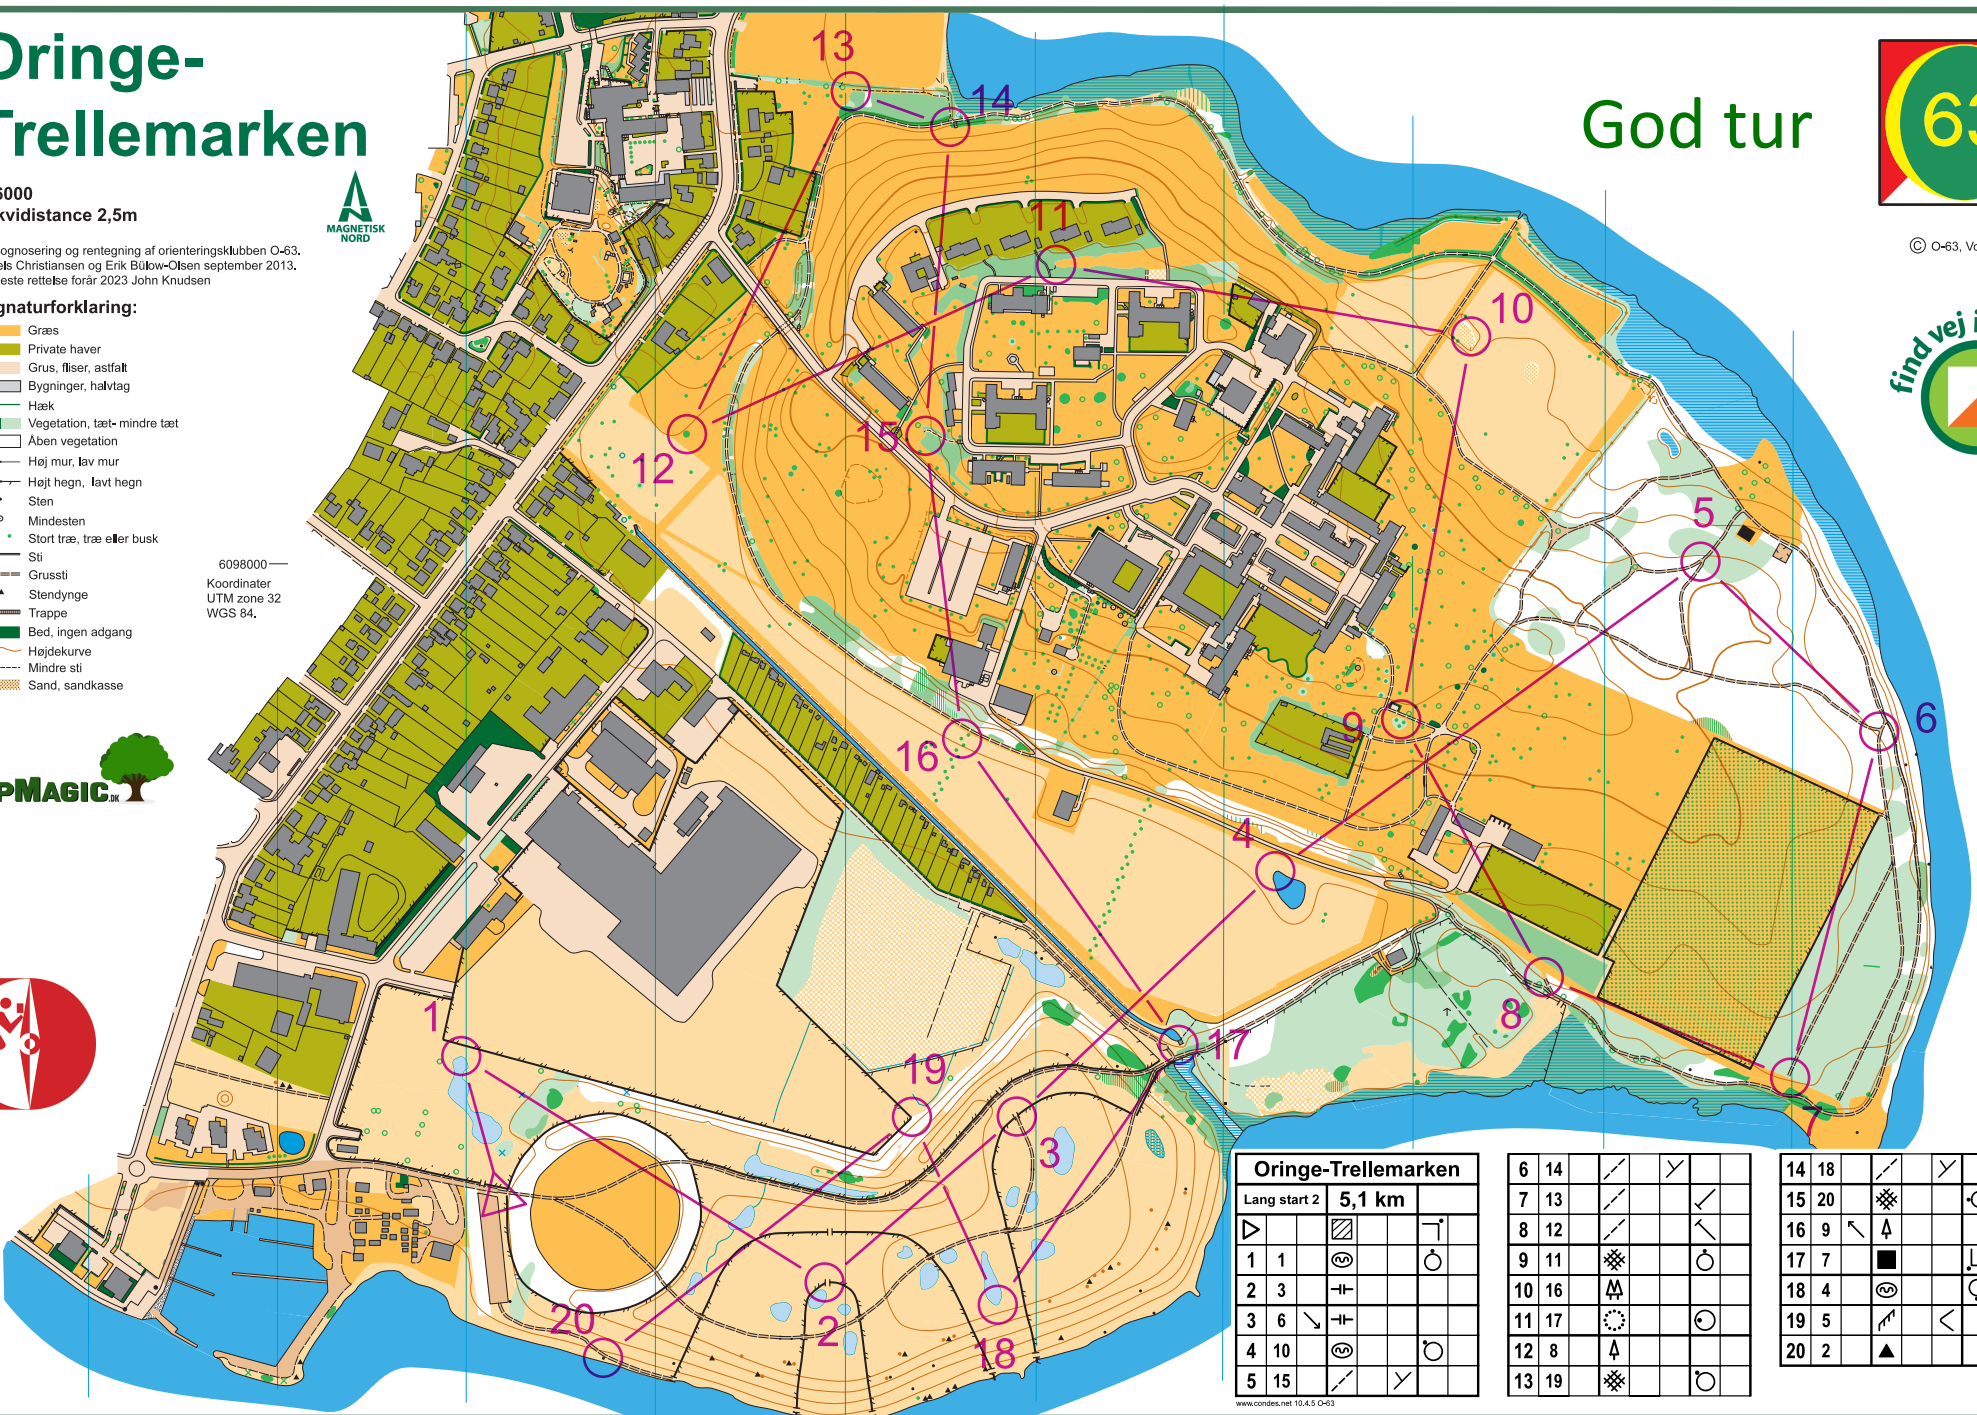

Oringe-Trellemarken

1:6000
Ækvidistance 2,5m

Signaturforklaring:

- Græs
- Private haver
- Grus, fliser, asfalt
- Bygninger, halvtag
- Hæk
- Vegetation, tæt-mindre tæt
- Åben vegetation
- Høj mur, lav mur
- Højt hegn, lavt hegn
- Sten
- Mindesten
- Stort træ, træ eller busk
- Sti
- Grussti
- Stendyngte
- Trappe
- Bed, ingen adgang
- Højdekurve
- Mindre sti
- Sand, sandkasse

6098000
Koordinater
UTM zone 32
WGS 84.

God tur

© O-63, Vordingborg

Oringe-Trellemarken			
Lang start 2	5,1 km		
1 1			
2 3			
3 6			
4 10			
5 15			

6 14			
7 13			
8 12			
9 11			
10 16			
11 17			
12 8			
13 19			

14 18			
15 20			
16 9			
17 7			
18 4			
19 5			
20 2			

1 2 3 4 5 6 7 8 9 10 11 12 13 14 15 16 17 18 19 20

www.cordes.net 10.4.5 O-63