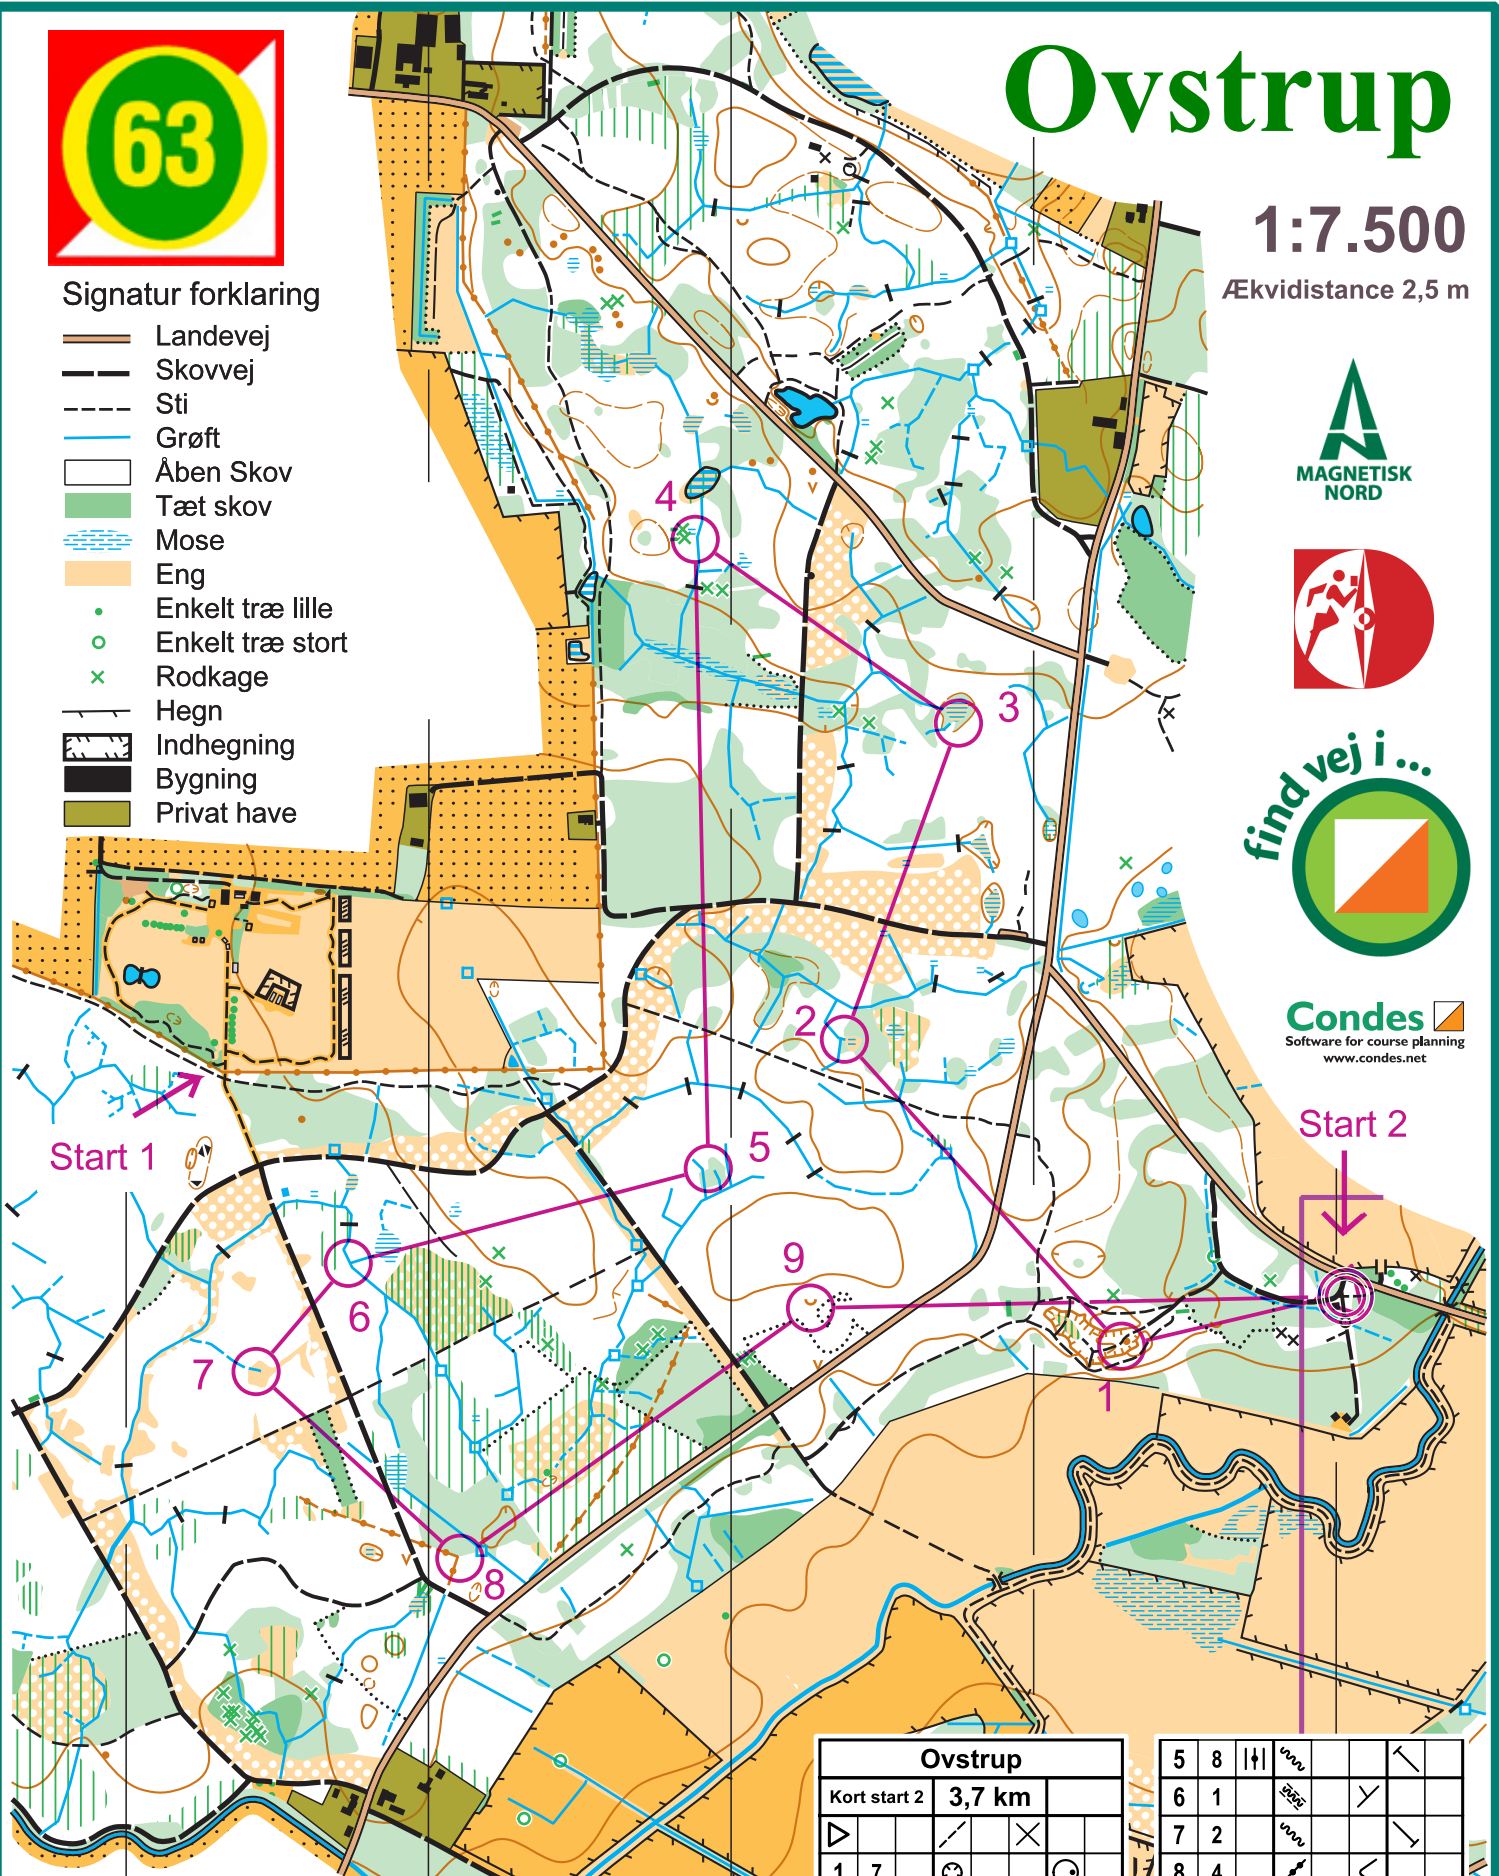

Signatur forklaring

- Landevej
- Skovvej
- Sti
- Grøft
- Åben Skov
- Tæt skov
- Mose
- Eng
- Enkelt træ lille
- Enkelt træ stort
- Rodkage
- Hegn
- Indhegning
- Bygning
- Privat have

Ovstrup

1:7.500

Ækvidistance 2,5 m

find vej i ...

Condes
Software for course planning
www.condes.net

Tegnet 2014
Seneste rekognoscering marts 2023
af John Knudsen O-63

God tur

Ovstrup		Kort start 2		3,7 km	
1	7				
2	9				
3	11				
4	18				

5	8				
6	1				
7	2				
8	4				
9	6				
			525 m		

1 2 3 4 5 6 7 8 9 10 11 12 13 14 15 16 17 18 19

www.condes.net 10.4.5 O-63
Fvi 2023 Ovstrup