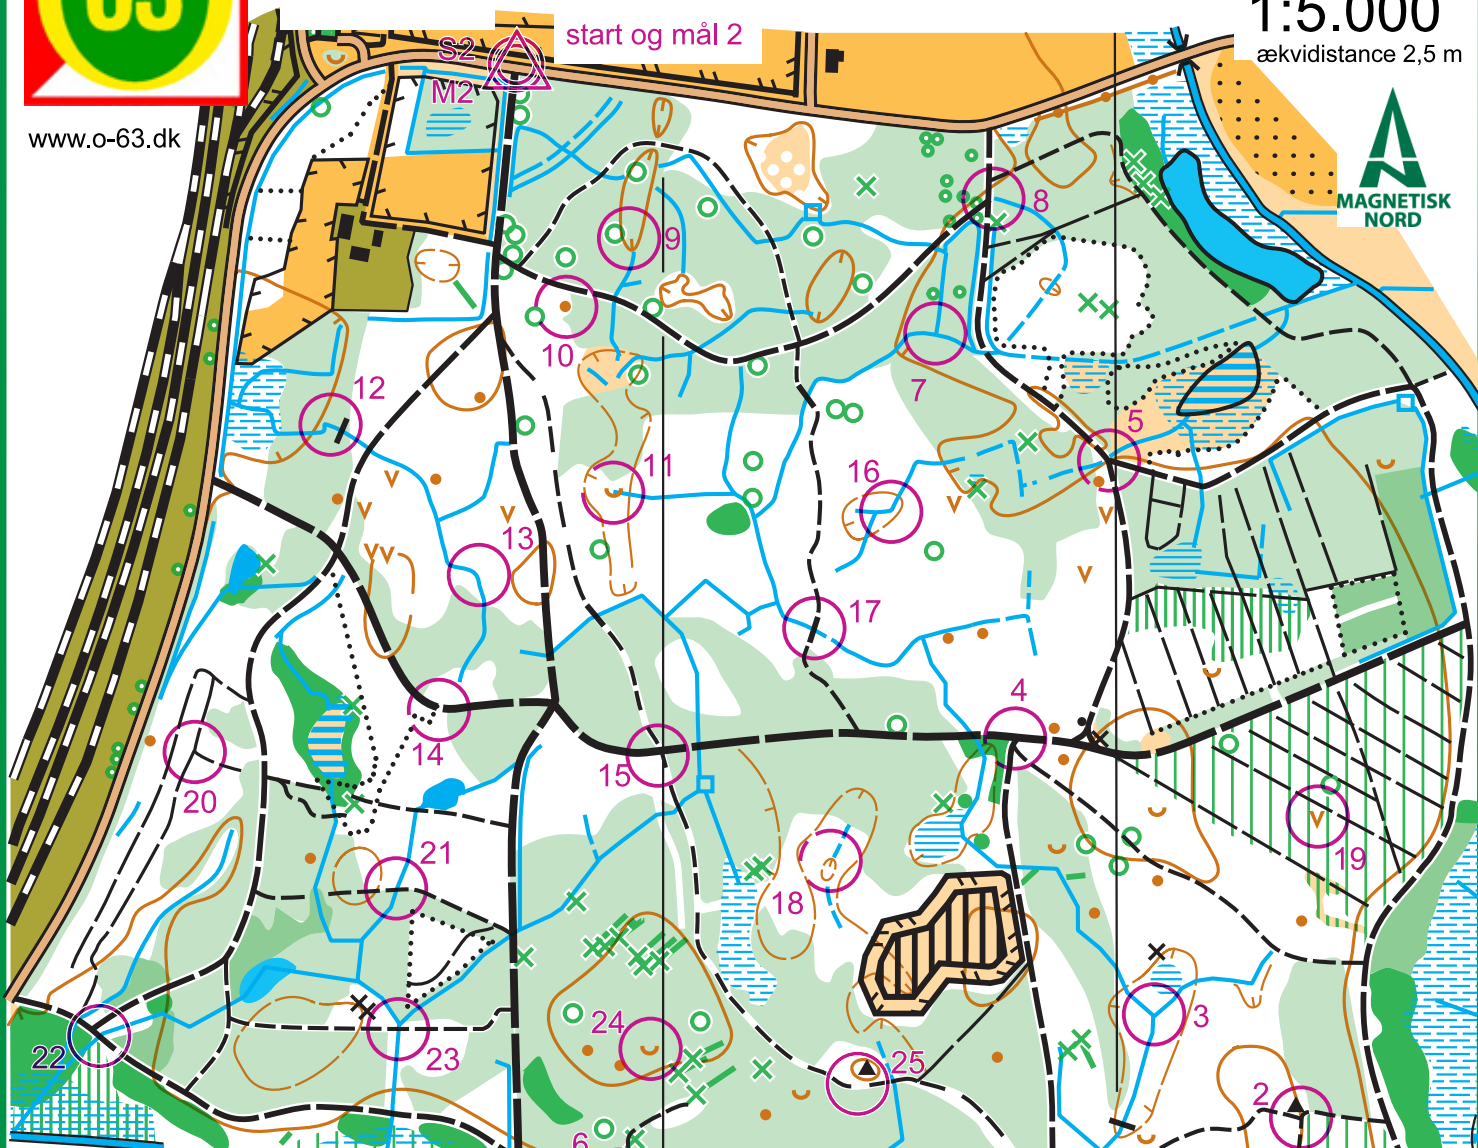

God tur
i skoven

Sønder Kohave Skov

1:5.000

ækv. distance 2,5 m

www.o-63.dk

Signatur forklaring

- Landevej
- Skovvej
- Sti
- Grøft
- Åben skov
- Tæt skov
- Mose
- Eng
- Enkelt træ stort
- Enkelt træ lille
- Rodkage
- Hegn
- Indhegning
- Bygning
- Privat have

Find Vej i Sønder Kohave Skov	
S1	↓
S2	↘
1	•
2	▲
3	↘
4	↘
5	↘
6	↘
7	↘
8	↘
9	○
10	•
11	U
12	↑
13	↘
14	↘

15	↘
16	→
17	↘
18	○
19	V
20	↘
21	↘
22	↘
23	↘
24	U
25	▲
○	○
○	○

Condes
Software for course planning
www.condes.net

Dansk Orienterings-Forbund

Nytegnet i marts 2021
af John Knudsen

1	2	3	4	5	6	7	8	9	10	11	12	13
14	15	16	17	18	19	20	21	22	23	24	25	