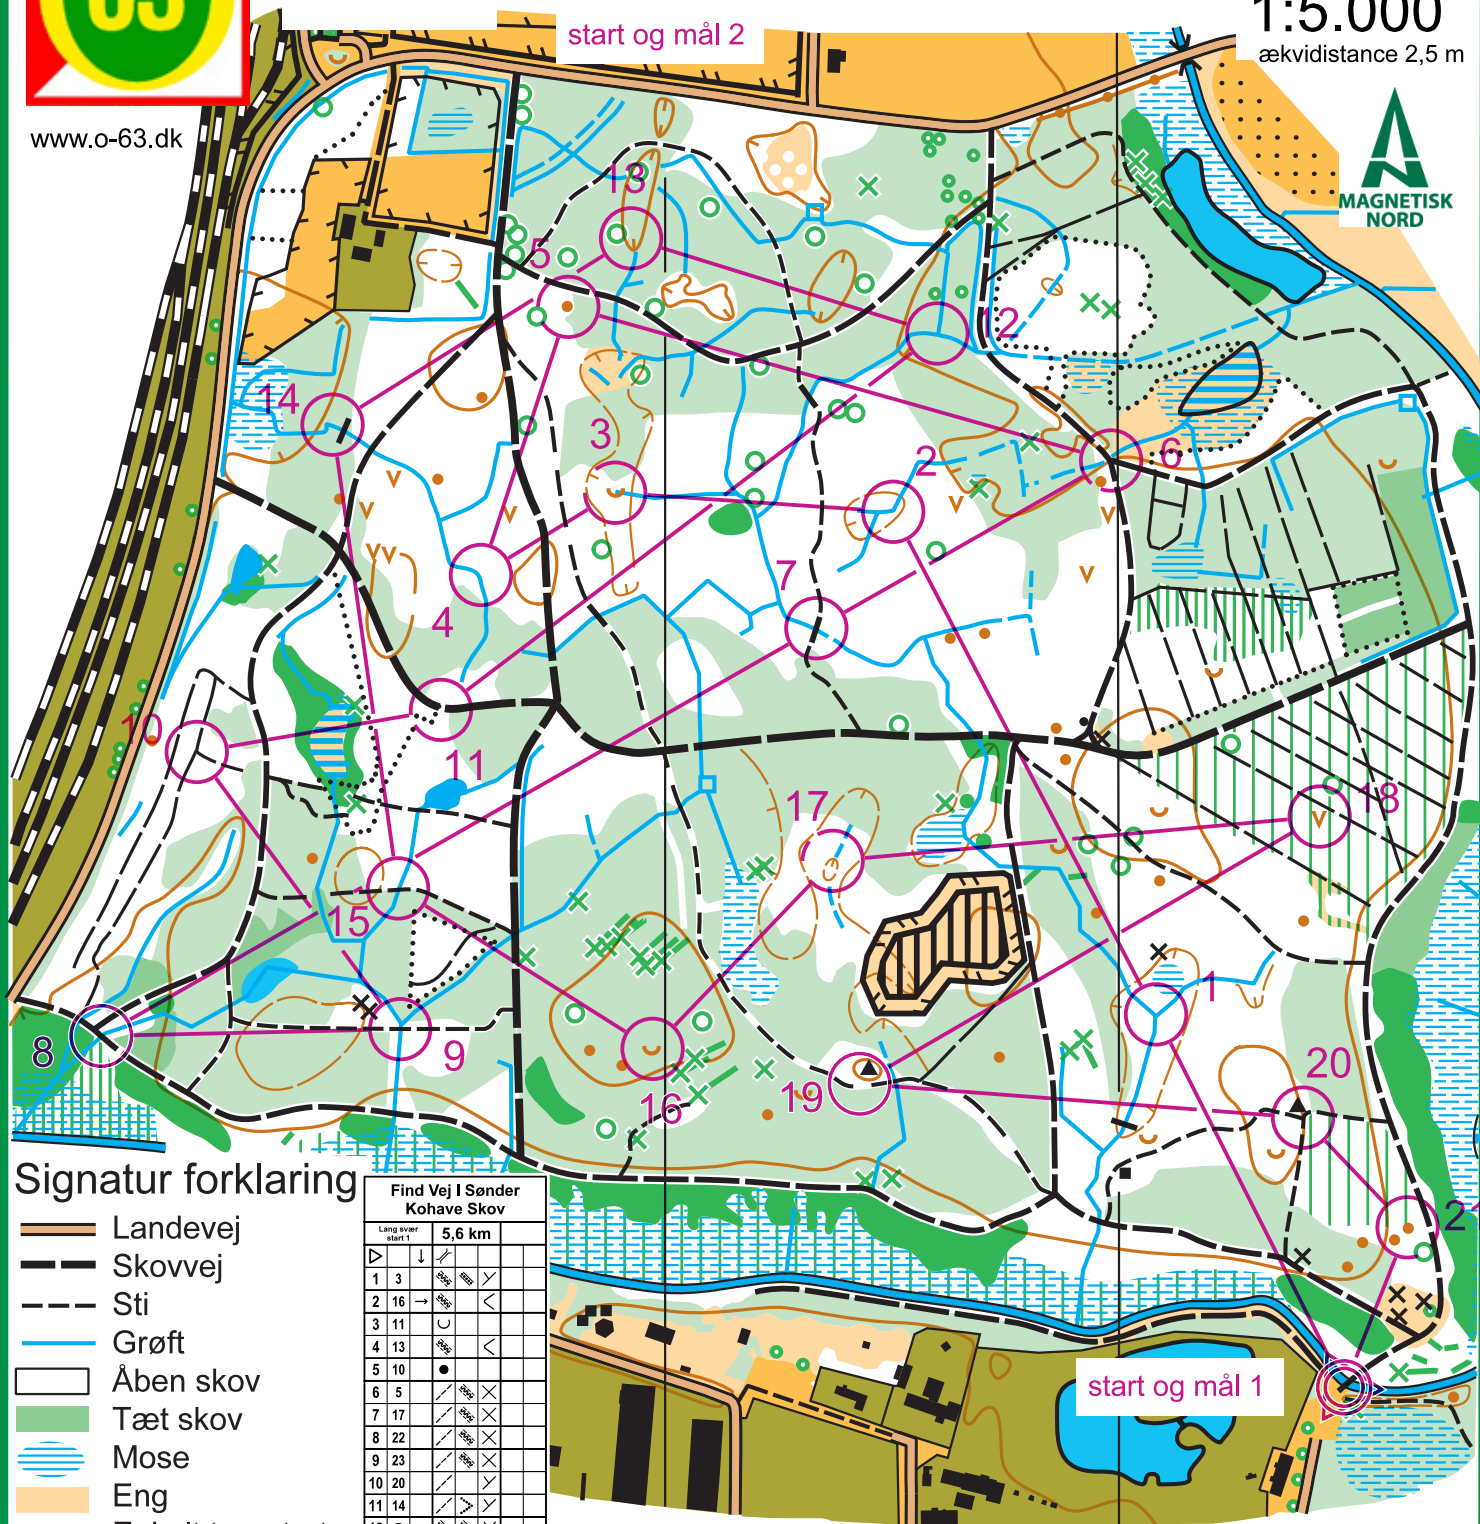

God tur
i skoven

Sønder Kohave Skov

1:5.000

ækvidistance 2,5 m

www.o-63.dk

start og mål 2

Signatur forklaring

- Landevej
- Skovvej
- Sti
- Grøft
- Åben skov
- Tæt skov
- Mose
- Eng
- Enkelt træ stort
- Enkelt træ lille
- Rodkage
- Hegn
- Indhegning
- Bygning
- Privat have

Find Vej I Sønder Kohave Skov		Lang svær start 1		5,6 km	
1	3				
2	16				
3	11				
4	13				
5	10				
6	5				
7	17				
8	22				
9	23				
10	20				
11	14				
12	7				
13	9				
14	12				
15	21				
16	24				
17	18				
18	19				
19	25				
20	2				
21	1				

start og mål 1

Condes
Software for course planning
www.condes.net

Dansk Orienterings-Forbund

Nytegnet i marts 2021
af John Knudsen

1	2	3	4	5	6	7	8	9	10	11	12	13
14	15	16	17	18	19	20	21	22	23	24	25	