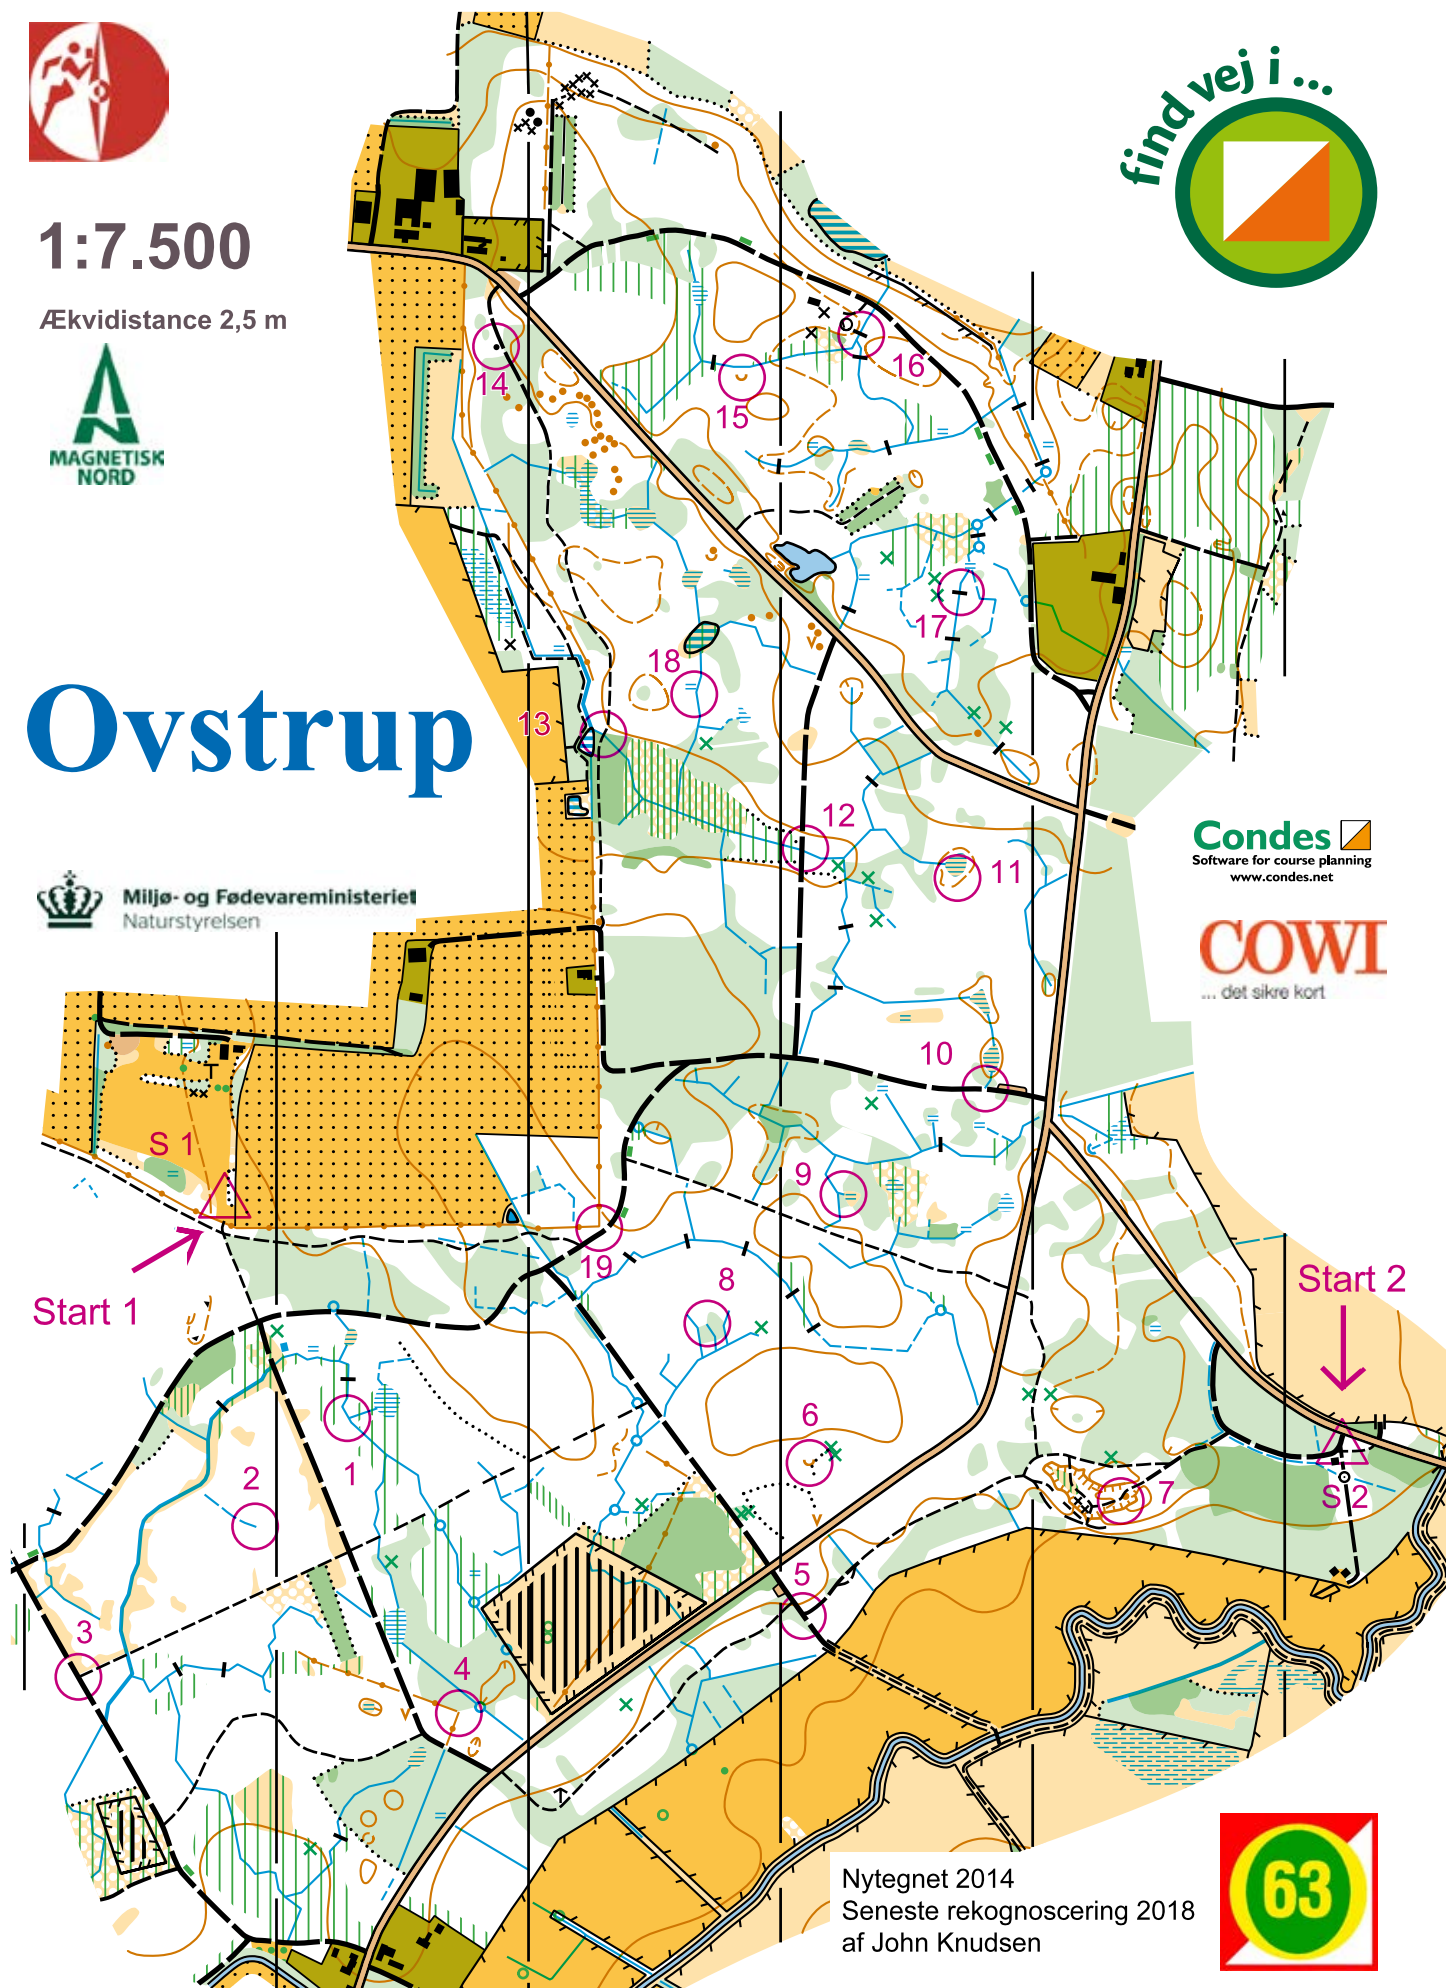

1:7.500

Ækvidistance 2,5 m

Ovstrup

Miljø- og Fødevareministeriet
Naturstyrelsen

find vej i...

Condes
Software for course planning
www.condes.net

COWI
... det sikre kort

Nytegnet 2014
Seneste rekognoscering 2018
af John Knudsen

Ovstrup				
▷	S1			○
▷	S2		×	
	1		Y	
	2			↘
	3		Y	
	4			<
	5		Y	
	6			
	7			○
	8			↖
	9			○
	10		Y	
	11			○
	12		×	
	13		×	
	14			
	15			
	16			
	17			
	18			○
	19			<