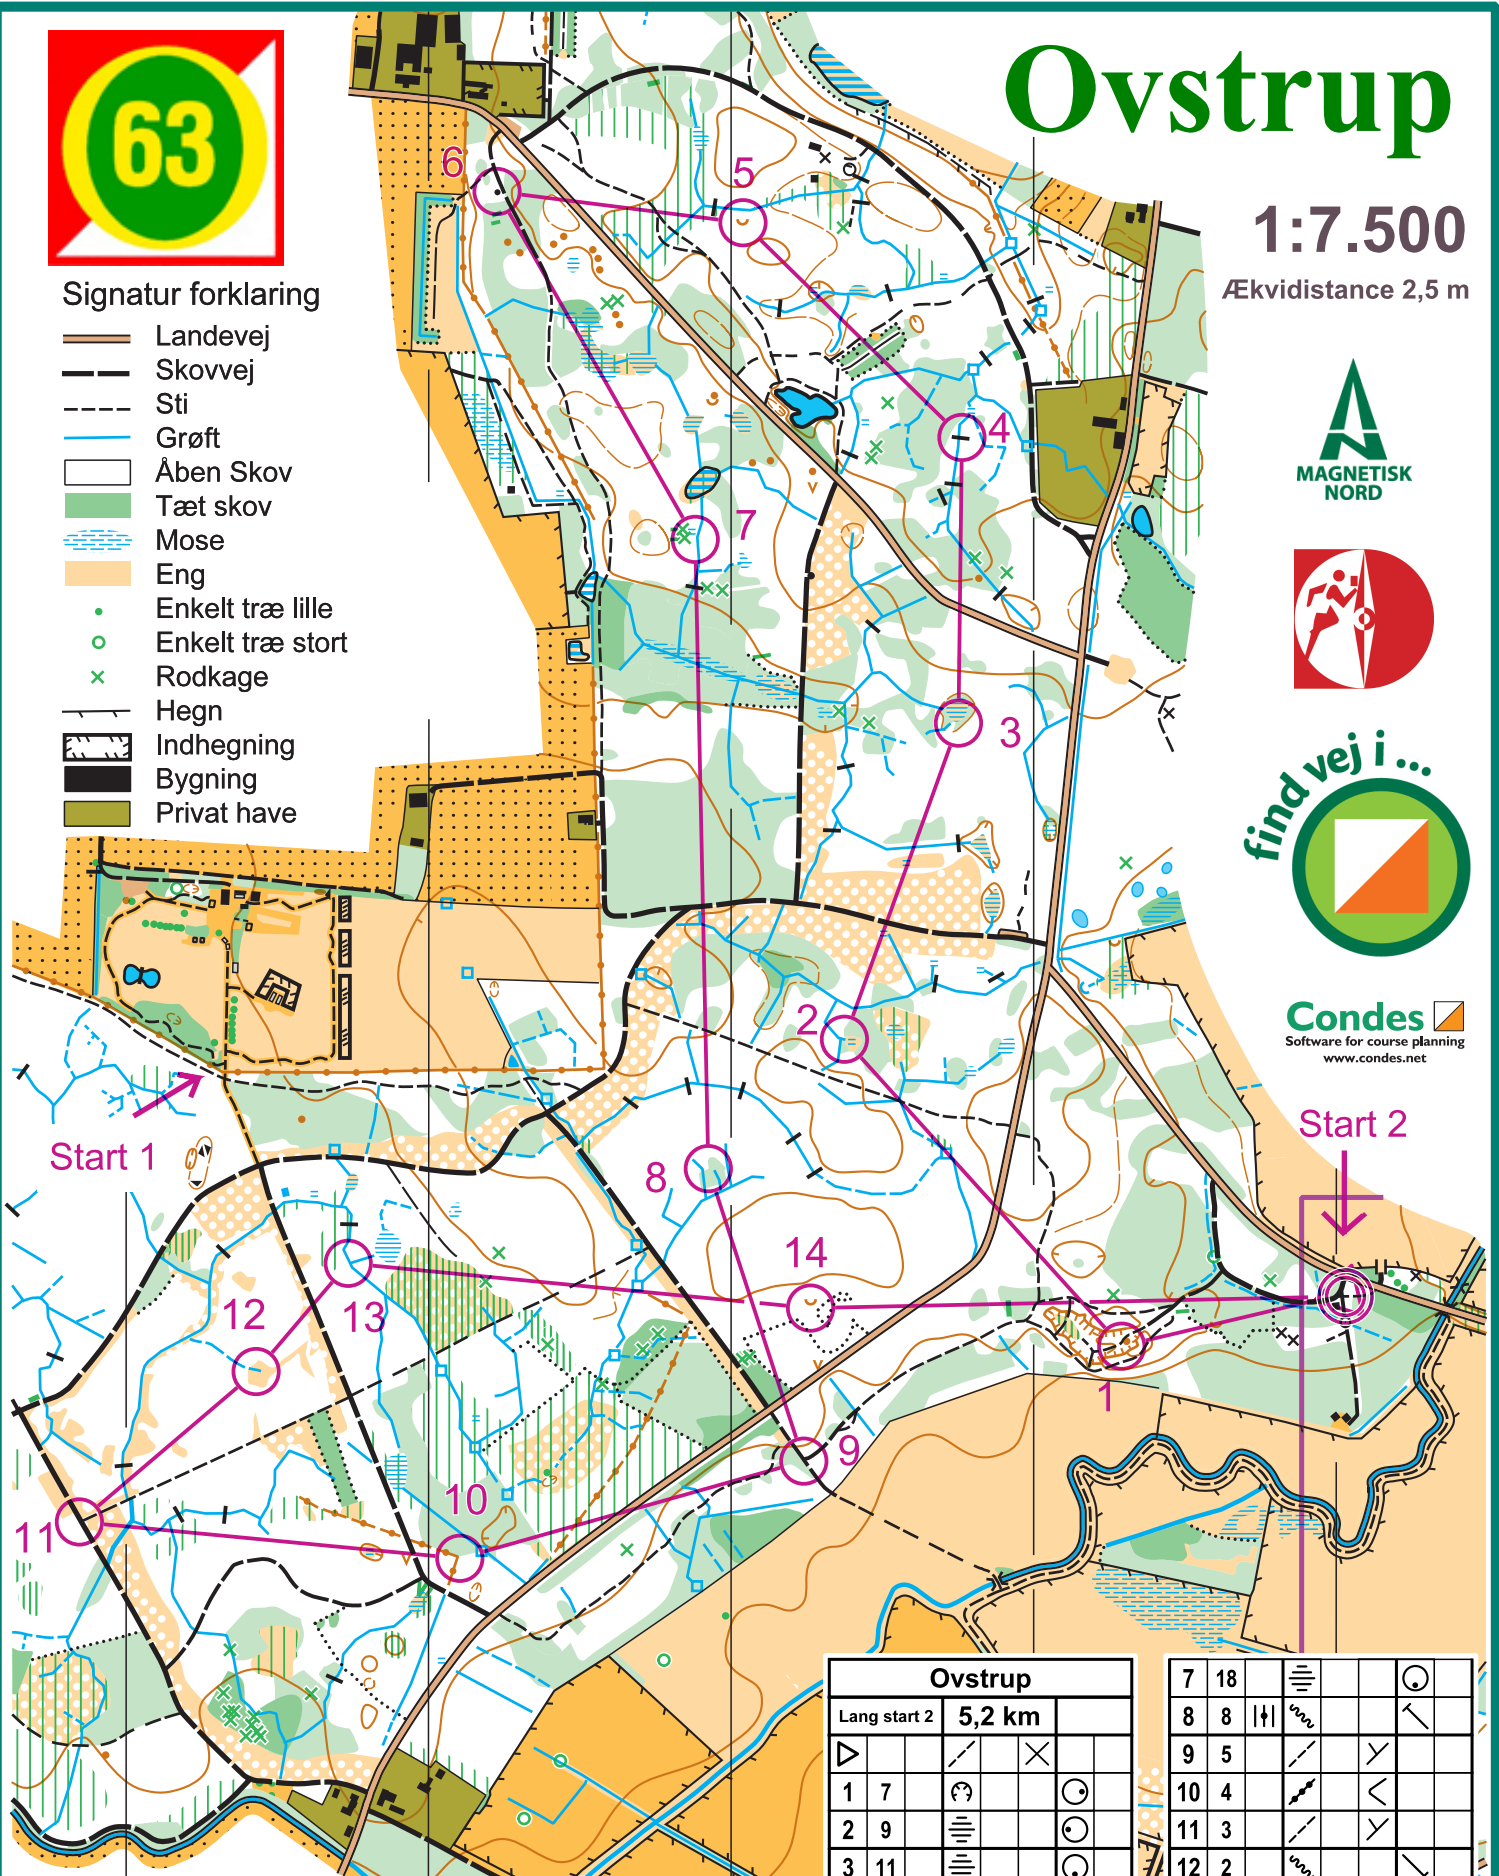

Ovstrup

1:7.500

Ækvadistance 2,5 m

Signatur forklaring

- Landevej
- Skovvej
- Sti
- Grøft
- Åben Skov
- Tæt skov
- Mose
- Eng
- Enkelt træ lille
- Enkelt træ stort
- Rodkage
- Hegn
- Indhegning
- Bygning
- Privat have

find vej i ...

Condes
Software for course planning
www.condes.net

Tegnet 2014
Seneste rekognoscering marts 2023
af John Knudsen O-63

God tur

| Ovstrup | | | |
|--------------|--------|--|--|
| Lang start 2 | 5,2 km | | |
| 1 | 7 | | |
| 2 | 9 | | |
| 3 | 11 | | |
| 4 | 17 | | |
| 5 | 15 | | |
| 6 | 14 | | |

| | | | |
|----|----|--|--|
| 7 | 18 | | |
| 8 | 8 | | |
| 9 | 5 | | |
| 10 | 4 | | |
| 11 | 3 | | |
| 12 | 2 | | |
| 13 | 1 | | |
| 14 | 6 | | |

< 525 m >

www.condes.net 10.4.5 O-63
Fv 2023 Ovstrup

1 2 3 4 5 6 7 8 9 10 11 12 13 14 15 16 17 18 19