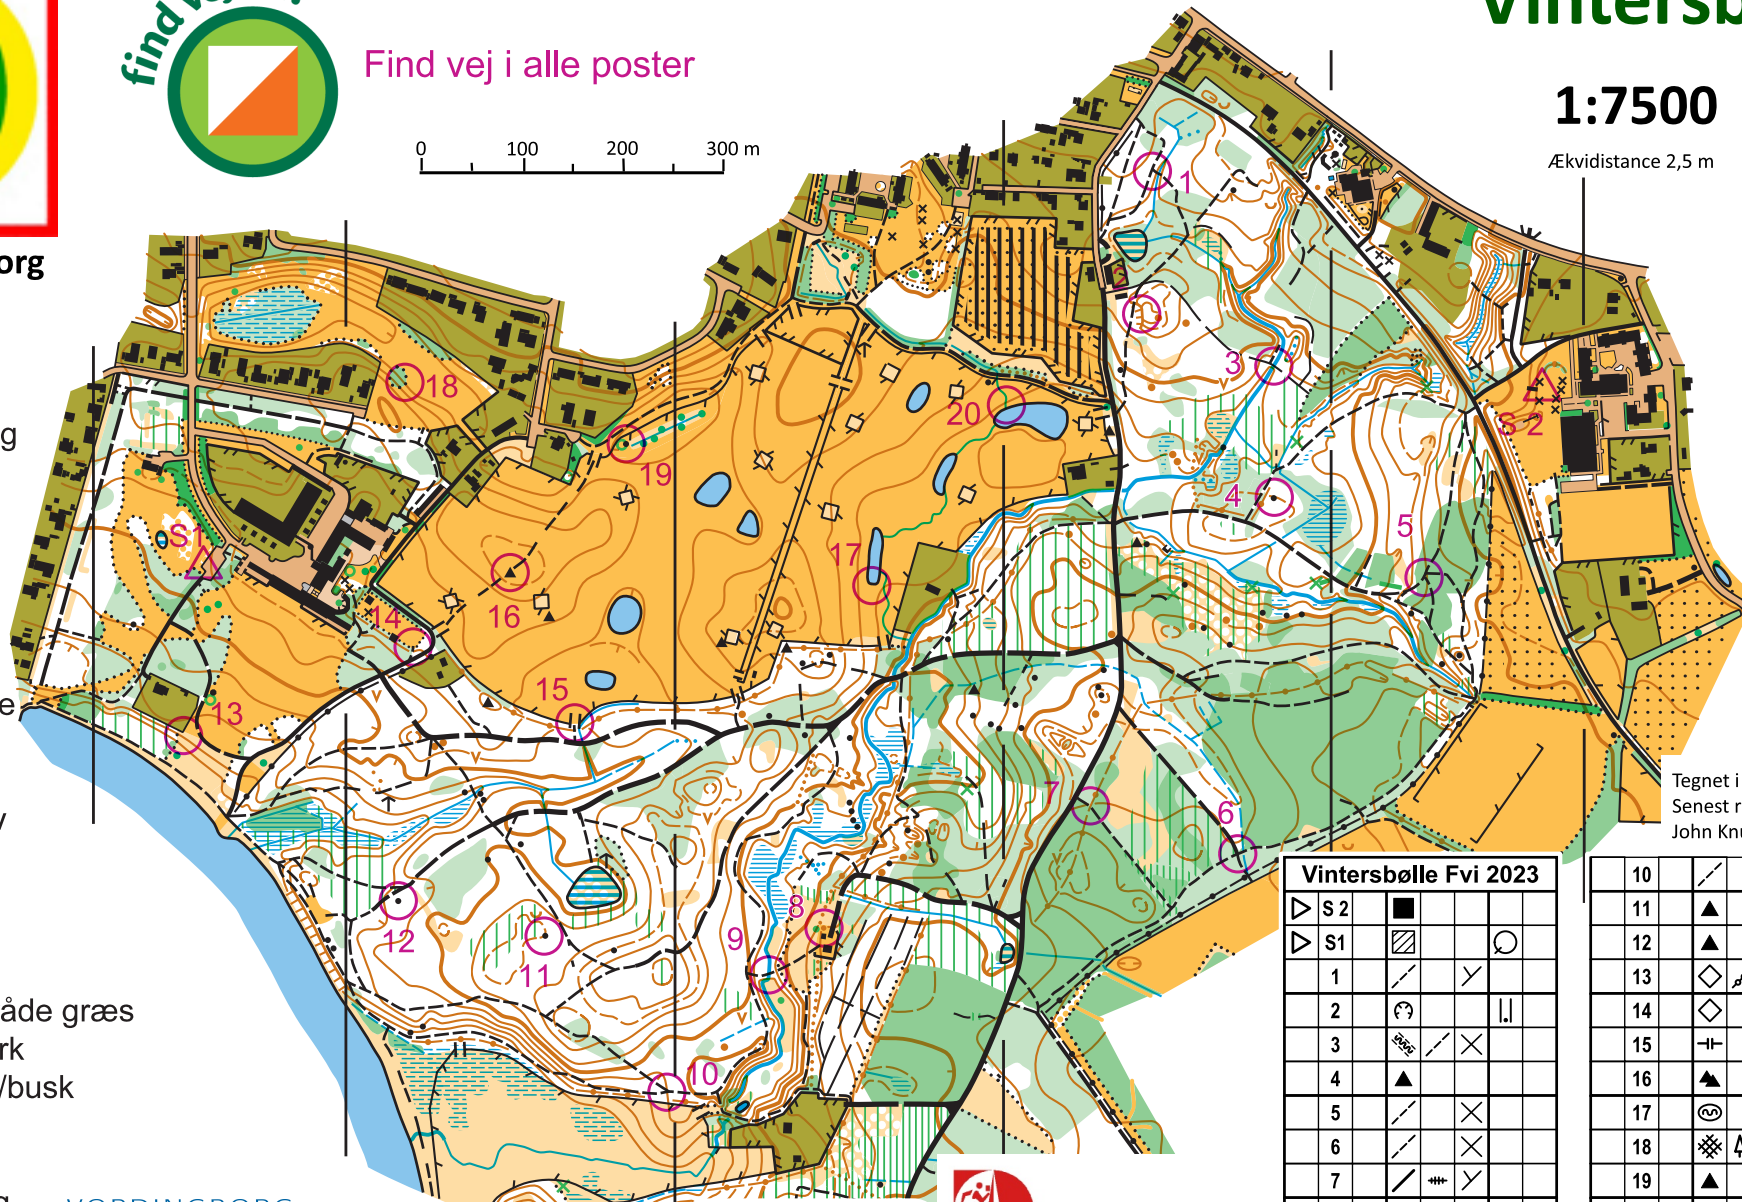

O-63 Vordingborg  
www.o-63.dk

God tur i skoven

Find vej i alle poster

# Vintersbølle

1:7500

Ækvadistance 2,5 m

## Signatur forklaring

- Landevej
- Skovvej
- Sti
- Grøft
- Sten
- Flere sten
- Højdekurve
- Hul
- Lavning
- Åben Skov
- Tæt skov
- Mose
- Sø/hav
- Eng
- Åbent område græs
- Dyrket mark
- Enkelt træ/busk
- Rodkage
- Hegn
- Indhegning
- Bygning
- Privat have

Tegnet i 2013  
Senest rettet marts 2023  
John Knudsen O-63

Vintersbølle Fvi 2023			
▷ S2	■		
▷ S1	▨		○
1	/	Y	
2	☺		
3	2005	/	X
4	▲		
5	/	X	
6	/	X	
7	/	≡	Y
8	●		
9	/		

10	/	Y	
11	▲		
12	▲		
13	◇	⚡	⊥
14	◇		○
15	⊥		
16	▲		○
17	☺		○
18	⚡	⊥	○
19	▲		
20	2005	☺	