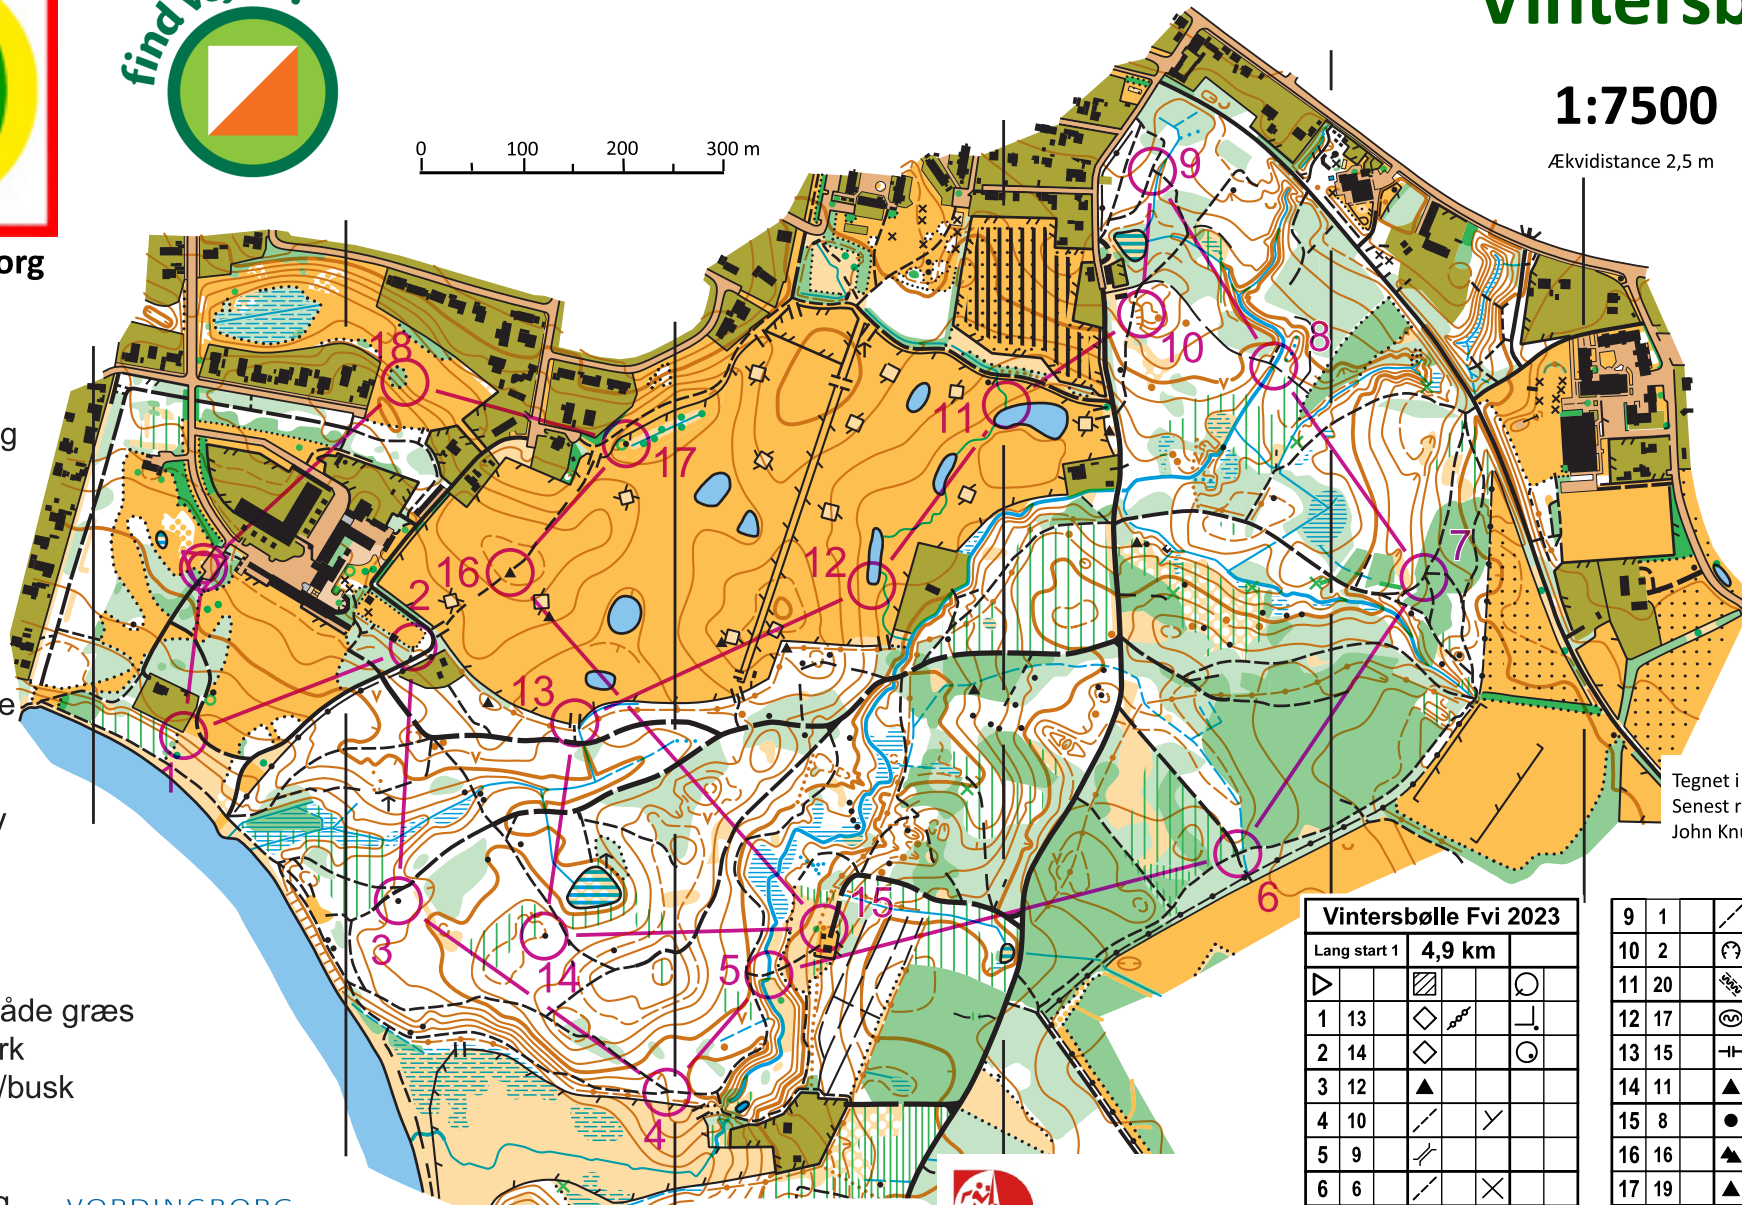

God tur i skoven

Vintersbølle

1:7500

Ækvadistance 2,5 m

O-63 Vordingborg
www.o-63.dk

Signatur forklaring

- Landevej
- Skovvej
- Sti
- Grøft
- Sten
- Flere sten
- Højdekurve
- Hul
- Lavning
- Åben Skov
- Tæt skov
- Mose
- Sø/hav
- Eng
- Åbent område græs
- Dyrket mark
- Enkelt træ/busk
- Rodkage
- Hegn
- Indhegning
- Bygning
- Privat have

Tegnet i 2013
Senest rettet marts 2023
John Knudsen O-63

Vintersbølle Fvi 2023

Lang start 1		4,9 km	
1 13			
2 14			
3 12			
4 10			
5 9			
6 6			
7 5			
8 3			

9 1			
10 2			
11 20			
12 17			
13 15			
14 11			
15 8			
16 16			
17 19			
18 18			
	275 m		

1	2	3	4	5	6	7	8	9	10	11	12	13	14	15	16	17	18	19	20
---	---	---	---	---	---	---	---	---	----	----	----	----	----	----	----	----	----	----	----